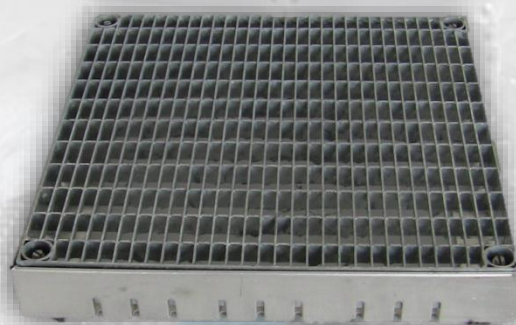

6.) Höhenverstellbare Terrassenroste mit Aluminiumrahmen und verzinktem Gitterrost

Maschenweite 30/10 mm

- Aluminium - Rahmen 60 mm hoch, Verstellbereich 60 - 90 mm
- Aluminium - Rahmen 80 mm hoch, Verstellbereich 80 - 110 mm

	Aluminium-Rahmen -einzeln-	verzinkter Rost -einzeln-	Terrassen-Rost -komplett-	Lieferzeit
20 x 20 cm	30,32 €/Stück	52,94 €/Stück	74,53 €/Stück	Auf Nachfrage
25 x 25 cm	30,32 €/Stück	54,63 €/Stück	74,53 €/Stück	Auf Nachfrage
30 x 30 cm	30,32 €/Stück	56,38 €/Stück	79,67 €/Stück	Auf Nachfrage
40 x 20 cm	33,41 €/Stück	56,38 €/Stück	75,91 €/Stück	Auf Nachfrage
40 x 40 cm	33,41 €/Stück	58,33 €/Stück	74,99 €/Stück	Auf Nachfrage
50 x 25 cm	33,41 €/Stück	54,63 €/Stück	85,16 €/Stück	Auf Nachfrage
50 x 50 cm	33,41 €/Stück	61,16 €/Stück	94,06 €/Stück	Auf Nachfrage