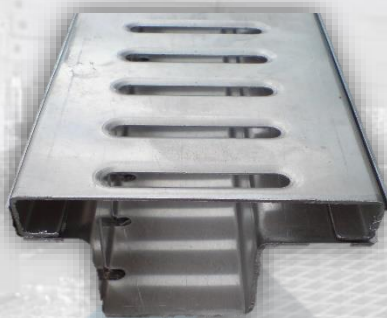

5.) Sickerrinne Höhe von 55 mm

▸ 100 mm breit mit Entwässerungsschlitzen 36 x 8 mm
Rinnensohle außermittig zur individuellen Anpassung an Fenster-/Türanschlüsse

„Pressrost“ Schlitzgröße 50 x 15 mm

	Komplett aus Aluminium	Komplett aus Edelstahl (V2A)
	46,77 €/lfm.	115,08 €/lfm.
Eckzulage geschweißt	29,65 €/Stück	56,38 €/Stück
Zulage Fixlänge	13,20 €/Stück	24,51 €/Stück