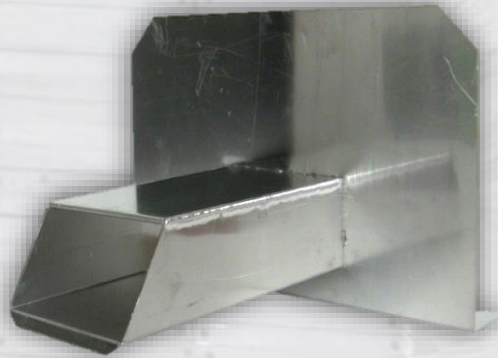

13.) Kastenwasserspeier

Breite x Höhe	Kastenspeier aus Titanzink <i>(nicht für Bitumen)</i>	Kastenspeier aus Edelstahl (V2A)	Kastenspeier aus Aluminium	Kastenspeier aus Titanzink mit Verbundblechflansch	Kastenspeier aus Edelstahl mit Verbundblechflansch
100 mm x 80 mm	127,50 €	147,50 €	141,35 €	132,10 €	136,20 €
150 mm x 80 mm	133,40 €	167,05 €	145,50 €	138,60 €	143,95 €
200 mm x 100 mm	140,70 €	167,05 €	154,71 €	144,70 €	150,60 €
250 mm x 100 mm	146,50 €	171,20 €	155,10 €	149,95 €	155,75 €
300 mm x 150 mm	150,60 €	176,30 €	159,85 €	154,75 €	163,99 €
400 mm x 150 mm	162,95 €	180,45 €	167,05 €	167,55 €	167,55 €

- ▶ Länger als 400 mm = + 1,30 Euro/cm von 100 x 80 bis 200 x 100
- ▶ Länger als 400 mm = + 1,80 Euro/cm von 250 x 100 bis 400 x 150
- ▶ Standard-Länge 400 mm

Andere Abmessungen und Formen auf Nachfrage.