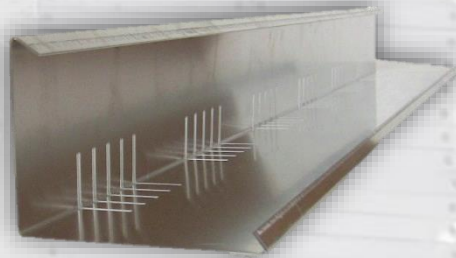

**9.) Unsere kostengünstige Alternative zur Standard-Kiesfangleiste**

Metall neu gedacht.

Aus Aluminium 1,00 mm Schenkellänge 80/100 mm  
- **beidseitig verwendbar** -  
mit Entwässerungsschlitzen 50 x 3 mm