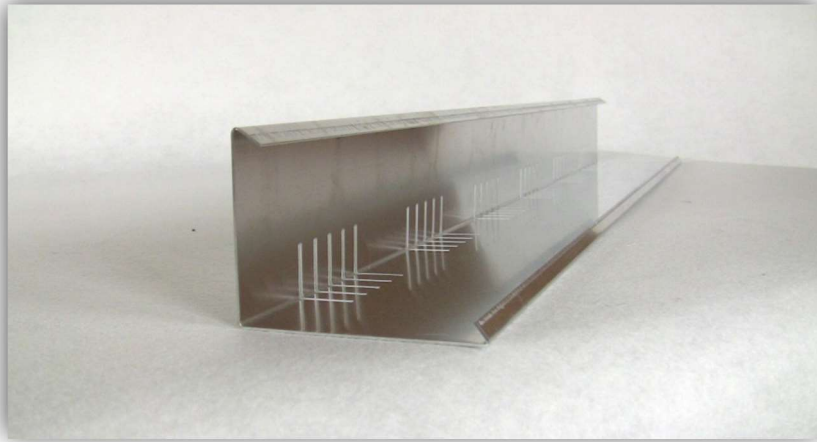

**9.) Unsere kostengünstige Alternative zur Standard-Kiesfangleiste**

**Aus Aluminium 1,00 mm Schenkellänge 80/100 mm  
- beidseitig verwendbar -  
mit Entwässerungsschlitzen 50 x 3 mm**

**In Längen zu 3,00 m à 7,50 €/m**