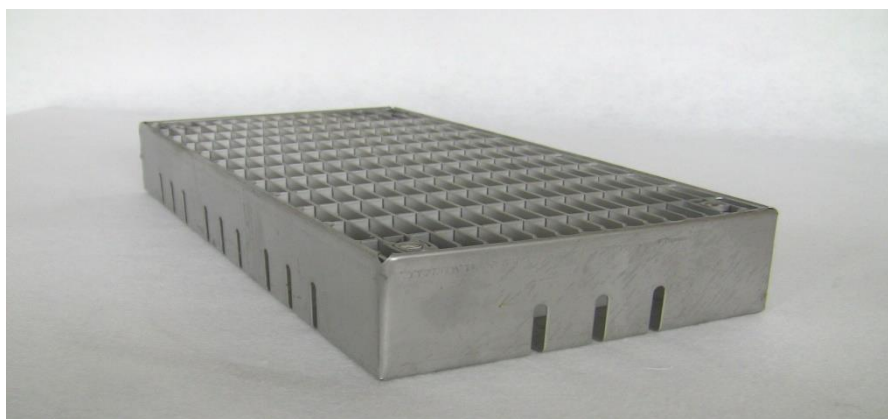

7.) Höhenverstellbarer Terrassenrost mit Edelstahl Rahmen und Edelstahl Gitterrost

Maschenweite 30/10

Edelstahl Rahmen 60 mm hoch, Verstellbereich 60 – 80 mm

Edelstahl Rahmen 80 mm hoch, Verstellbereich 80 – 100 mm

	Edelstahl Rahmen -einzeln-	Edelstahl Rost -einzeln-	Terrassenrost -komplett-	Lieferzeit
20 x 20 cm	80,30 €/Stück	86,90 €/Stück	156,00 €/Stück	Auf Nachfrage
25 x 25 cm	82,40 €/Stück	99,25 €/Stück	167,05 €/Stück	Auf Nachfrage
30 x 30 cm	86,90 €/Stück	103,55 €/Stück	172,20 €/Stück	Auf Nachfrage
40 x 20 cm	70,50 €/Stück	140,75 €/Stück	195,90 €/Stück	Auf Nachfrage
40 x 40 cm	68,65 €/Stück	165,50 €/Stück	206,90 €/Stück	Auf Nachfrage
50 x 25 cm	68,50 €/Stück	165,50 €/Stück	200,30 €/Stück	Auf Nachfrage
50 x 50 cm	64,15 €/Stück	175,85 €/Stück	223,10 €/Stück	Auf Nachfrage