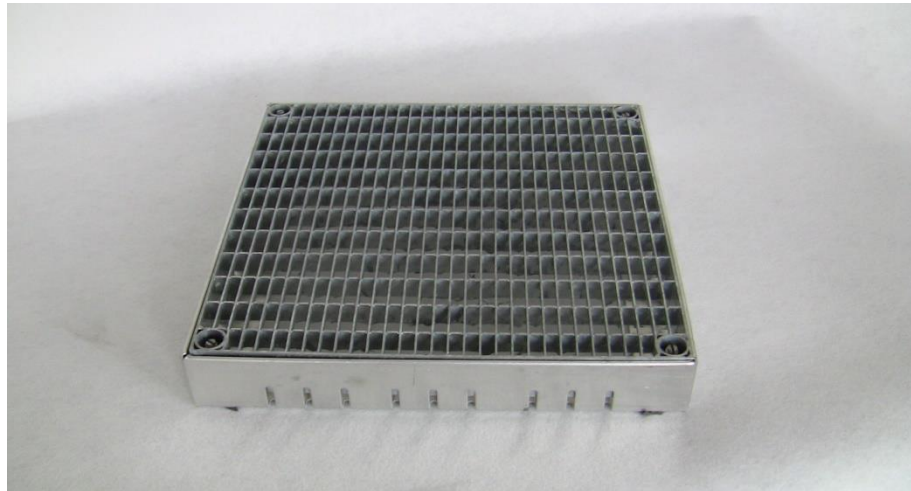

## **6.) Höhenverstellbare Terrassenroste mit Aluminium Rahmen und verzinktem Gitterrost**

Maschenweite 30/10 mm

Aluminium Rahmen 60 mm hoch, Verstellbereich 60 – 90 mm

Aluminium Rahmen 80 mm hoch, Verstellbereich 80 – 110 mm

**Andere Höhen auf Nachfrage.** (mögliche Höhen bis 500mm)