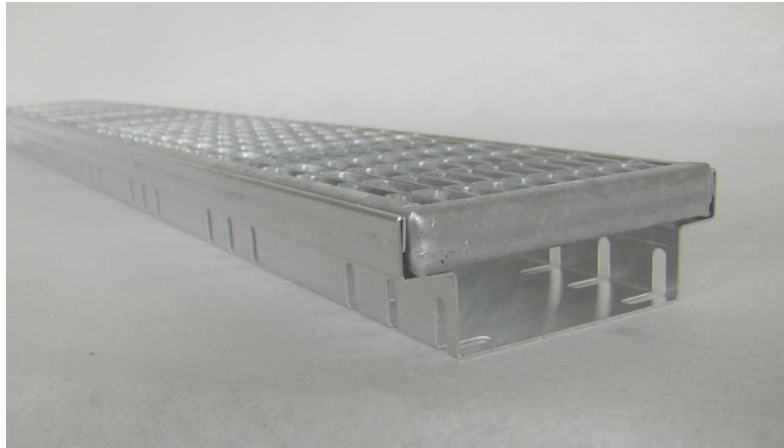

4.) Unsere kostengünstige Alternative zur Standardfassadenrinne

- Ohne montierte Böden. Ideal, wenn die Rinne vor Ort auf Länge angepasst werden muss -

**Maße 142 x 50 mm verzinkt 1,0 mm stark
Mit Langlochschlitzung 50 x 3 mm**

**In 1000 x 50 x 142 mm a 29,45 €/Stück
In 2000 x 50 x 142 mm a 61,40 €/Stück
In 3000 x 50 x 142 mm a 86,55 €/Stück**

Passende Böden zur Selbstmontage 2,35 €/Stück

Neu im Programm:

**In 1000 x 50 x 157 mm a 36,70 €/Stück
In 2000 x 50 x 157 mm a 74,80 €/Stück
In 3000 x 50 x 157 mm a 109,95 €/Stück**