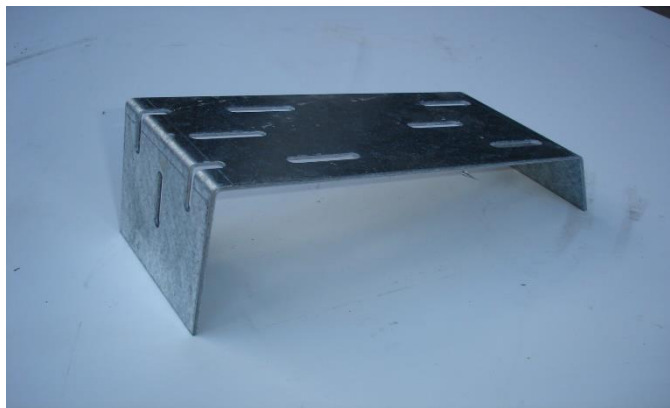

**15.1.) Passende Standardhalter für 1-teilige Mauerabdeckung:**

	Z= bis 400 mm	Z= bis 450 mm	Z= bis 500 mm	Z= bis 600 mm
Stahl verzinkt 2,5 mm	5,75 €	6,50 €	7,00€	7,45 €
Edelstahl 2,0 mm	13,30 €	14,45 €	15,80 €	18,75 €

**15.2.) Passende Gefällehalter für 1-teilige Mauerabdeckung:**

	Z= bis 400 mm	Z= bis 450 mm	Z= bis 500 mm	Z= bis 600 mm
Stahl verzinkt 2,5 mm	6,50€	7,00 €	7,55 €	8,20 €
Edelstahl 2,0 mm	13,80 €	15,80 €	17,20 €	19,70 €