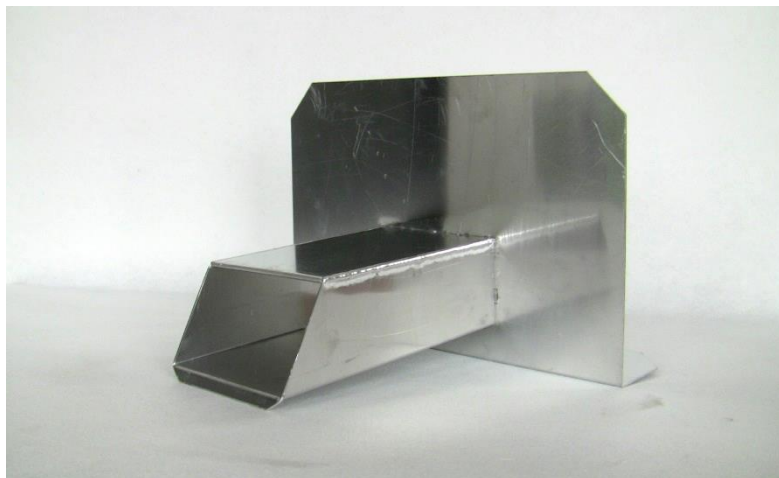

### 13.) Kastenwasserspeier

Breite x Höhe	Kastenspeier aus Titanzink <u>nicht für Bitumen</u>	Kastenspeier aus Edelstahl	Kastenspeier aus Aluminium	Kastenspeier aus Titanzink mit Verbundblechflansch	Kastenspeier aus Edelstahl mit Verbundblechflansch
100 mm x 80 mm	120,60 €	139,30 €	133,60 €	125,00 €	128,80 €
150 mm x 80 mm	126,20 €	157,90 €	137,40 €	131,00 €	136,15 €
200 mm x 100 mm	133,10 €	157,90 €	146,10 €	136,75 €	142,30 €
250 mm x 100 mm	138,55 €	161,70 €	146,60 €	141,80 €	147,25 €
300 mm x 150 mm	142,30 €	166,60 €	151,10 €	146,10 €	154,80 €
400 mm x 150 mm	154,10 €	170,40 €	157,90 €	158,45 €	158,45 €

Länger als 400 mm = + 1,15 Euro/cm von 100 x 80 bis 200 x 100

Länger als 400 mm = + 1,70 Euro/cm von 250 x 100 bis 400 x 150

Standard Länge 400 mm

Andere Abmessungen und Formen auf Nachfrage.