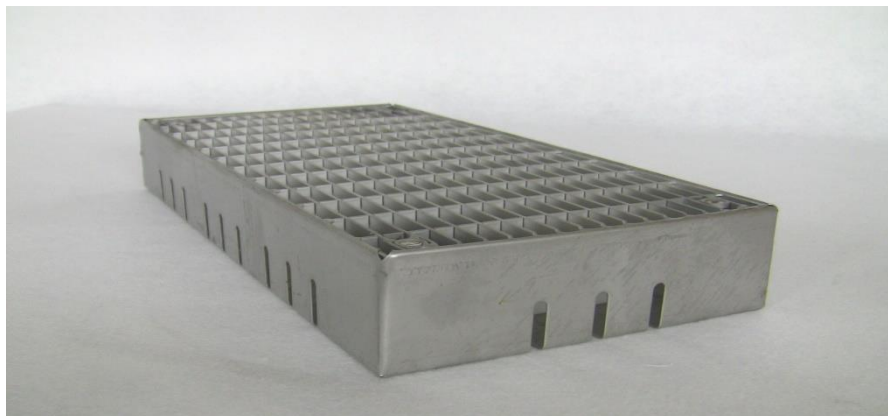

7.) Höhenverstellbarer Terrassenrost mit Edelstahl Rahmen und Edelstahl Gitterrost

Maschenweite 30/10

Edelstahl Rahmen 60 mm hoch, Verstellbereich 60 – 80 mm

Edelstahl Rahmen 80 mm hoch, Verstellbereich 80 – 100 mm

	Edelstahl Rahmen -einzeln-	Edelstahl Rost -einzeln-	Terrassenrost -komplett-	Lieferzeit
20 x 20 cm	60,80 €/Stück	65,80 €/Stück	118,15 €/Stück	Auf Nachfrage
25 x 25 cm	62,40 €/Stück	75,20 €/Stück	126,50 €/Stück	Auf Nachfrage
30 x 30 cm	65,80 €/Stück	78,40 €/Stück	130,40 €/Stück	Auf Nachfrage
40 x 20 cm	53,45 €/Stück	106,60 €/Stück	148,35 €/Stück	Auf Nachfrage
40 x 40 cm	52,00 €/Stück	125,35 €/Stück	156,70 €/Stück	Auf Nachfrage
50 x 25 cm	51,90 €/Stück	125,35 €/Stück	151,70 €/Stück	Auf Nachfrage
50 x 50 cm	48,60 €/Stück	133,20 €/Stück	169,00 €/Stück	Auf Nachfrage