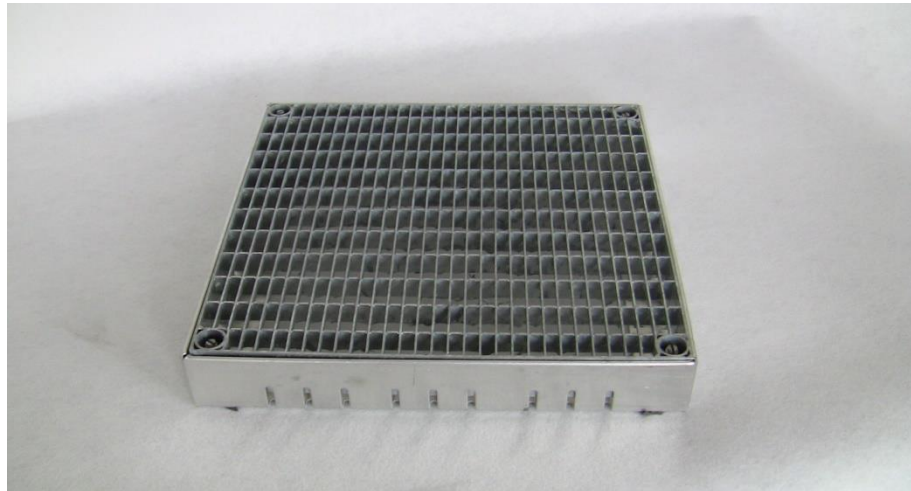

6.) Höhenverstellbare Terrassenroste mit Aluminium Rahmen und verzinktem Gitterrost

Maschenweite 30/10 mm

Aluminium Rahmen 60 mm hoch, Verstellbereich 60 – 90 mm

Aluminium Rahmen 80 mm hoch, Verstellbereich 80 – 110 mm

Andere Höhen auf Nachfrage. (mögliche Höhen bis 500mm)