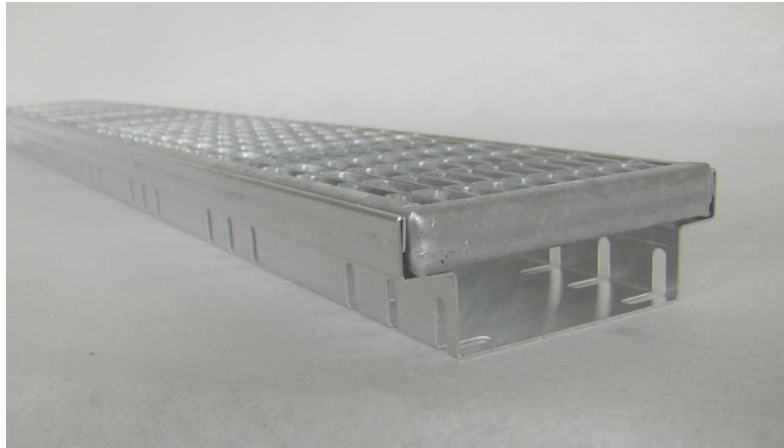

4.) Unsere kostengünstige Alternative zur Standardfassadenrinne

- Ohne montierte Böden. Ideal, wenn die Rinne vor Ort auf Länge angepasst werden muss -

**Maße 142 x 50 mm verzinkt 1,0 mm stark
Mit Langlochschlitzung 50 x 3 mm**

**In 1000 x 50 x 142 mm a 23,75 €/Stück
In 2000 x 50 x 142 mm a 49,50 €/Stück
In 3000 x 50 x 142 mm a 69,80 €/Stück**

Passende Böden zur Selbstmontage 1,75 €/Stück

Neu im Programm:

**In 1000 x 50 x 157 mm a 27,45 €/Stück
In 2000 x 50 x 157 mm a 55,95 €/Stück
In 3000 x 50 x 157 mm a 82,30 €/Stück**