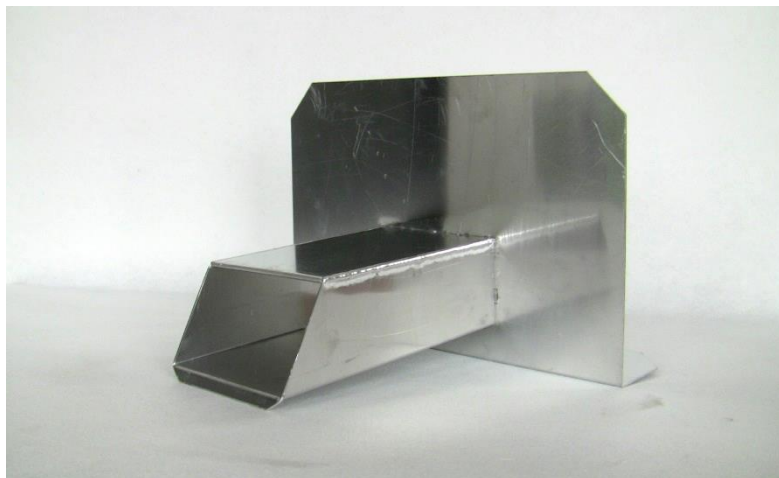

13.) Kastenwasserspeier

Breite x Höhe	Kastenspeier aus Titanzink <u>nicht für Bitumen</u>	Kastenspeier aus Edelstahl	Kastenspeier aus Aluminium	Kastenspeier aus Titanzink mit Verbundblechflansch	Kastenspeier aus Edelstahl mit Verbundblechflansch
100 mm x 80 mm	108,60 €	125,35 €	120,30 €	112,50 €	115,90 €
150 mm x 80 mm	113,60 €	136,60 €	123,70 €	118,00 €	122,60 €
200 mm x 100 mm	119,80 €	142,15 €	131,55 €	123,10 €	128,15 €
250 mm x 100 mm	124,75 €	145,55 €	132,00 €	127,60 €	132,55 €
300 mm x 150 mm	128,15 €	150,00 €	136,00 €	131,55 €	139,35 €
400 mm x 150 mm	138,75 €	153,40 €	142,15 €	142,65 €	142,65 €

Länger als 400 mm = + 1,10 Euro/cm von 100 x 80 bis 200 x 100

Länger als 400 mm = + 1,60 Euro/cm von 250 x 100 bis 400 x 150

Standard Länge 400 mm

Andere Abmessungen und Formen auf Nachfrage.