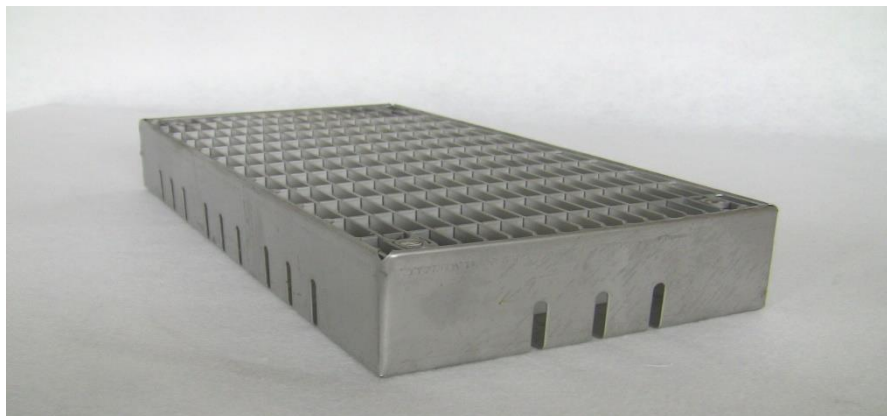

7.) Höhenverstellbarer Terrassenrost mit Edelstahl Rahmen und Edelstahl Gitterrost

Maschenweite 30/10

Edelstahl Rahmen 60 mm hoch, Verstellbereich 60 – 80 mm

Edelstahl Rahmen 80 mm hoch, Verstellbereich 80 – 100 mm

	Edelstahl Rahmen -einzeln-	Edelstahl Rost -einzeln-	Terrassenrost -komplett-	Lieferzeit
20 x 20 cm	76,60 €/Stück	82,90 €/Stück	148,90 €/Stück	Auf Nachfrage
25 x 25 cm	78,60 €/Stück	94,70 €/Stück	159,40 €/Stück	Auf Nachfrage
30 x 30 cm	82,90 €/Stück	98,80 €/Stück	164,30 €/Stück	Auf Nachfrage
40 x 20 cm	67,30 €/Stück	134,30 €/Stück	186,90 €/Stück	Auf Nachfrage
40 x 40 cm	65,50 €/Stück	157,90 €/Stück	197,40 €/Stück	Auf Nachfrage
50 x 25 cm	65,40 €/Stück	157,90 €/Stück	191,10 €/Stück	Auf Nachfrage
50 x 50 cm	61,20 €/Stück	167,80 €/Stück	212,90 €/Stück	Auf Nachfrage