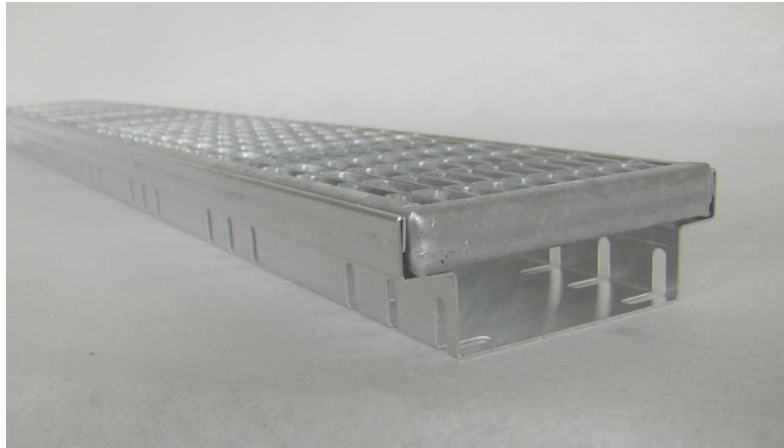

4.) Unsere kostengünstige Alternative zur Standardfassadenrinne

- Ohne montierte Böden. Ideal, wenn die Rinne vor Ort auf Länge angepasst werden muss -

**Maße 142 x 50 mm verzinkt 1,0 mm stark
Mit Langlochschlitzung 50 x 3 mm**

**In 1000 x 50 x 142 mm a 27,55 €/Stück
In 2000 x 50 x 142 mm a 57,42 €/Stück
In 3000 x 50 x 142 mm a 80,97 €/Stück**

Passende Böden zur Selbstmontage 2,20 €/Stück

Neu im Programm:

**In 1000 x 50 x 157 mm a 34,35 €/Stück
In 2000 x 50 x 157 mm a 69,95 €/Stück
In 3000 x 50 x 157 mm a 102,88 €/Stück**