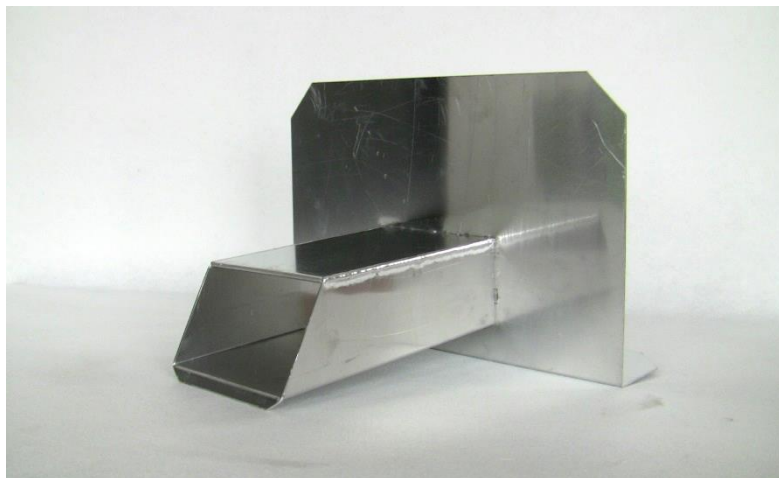

13.) Kastenwasserspeier

Breite x Höhe	Kastenspeier aus Titanzink <u>nicht für Bitumen</u>	Kastenspeier aus Edelstahl	Kastenspeier aus Aluminium	Kastenspeier aus Titanzink mit Verbundblechflansch	Kastenspeier aus Edelstahl mit Verbundblechflansch
100 mm x 80 mm	115,10 €	132,90 €	127,50 €	119,30 €	122,90 €
150 mm x 80 mm	120,40 €	150,70 €	131,10 €	125,00 €	129,90 €
200 mm x 100 mm	127,00 €	150,70 €	139,40 €	130,50 €	135,80 €
250 mm x 100 mm	132,20 €	154,30 €	139,90 €	135,30 €	140,50 €
300 mm x 150 mm	135,80 €	159,00 €	144,20 €	139,40 €	147,70 €
400 mm x 150 mm	147,00 €	162,60 €	150,70 €	151,20 €	151,20 €

Länger als 400 mm = + 1,10 Euro/cm von 100 x 80 bis 200 x 100

Länger als 400 mm = + 1,60 Euro/cm von 250 x 100 bis 400 x 150

Standard Länge 400 mm

Andere Abmessungen und Formen auf Nachfrage.